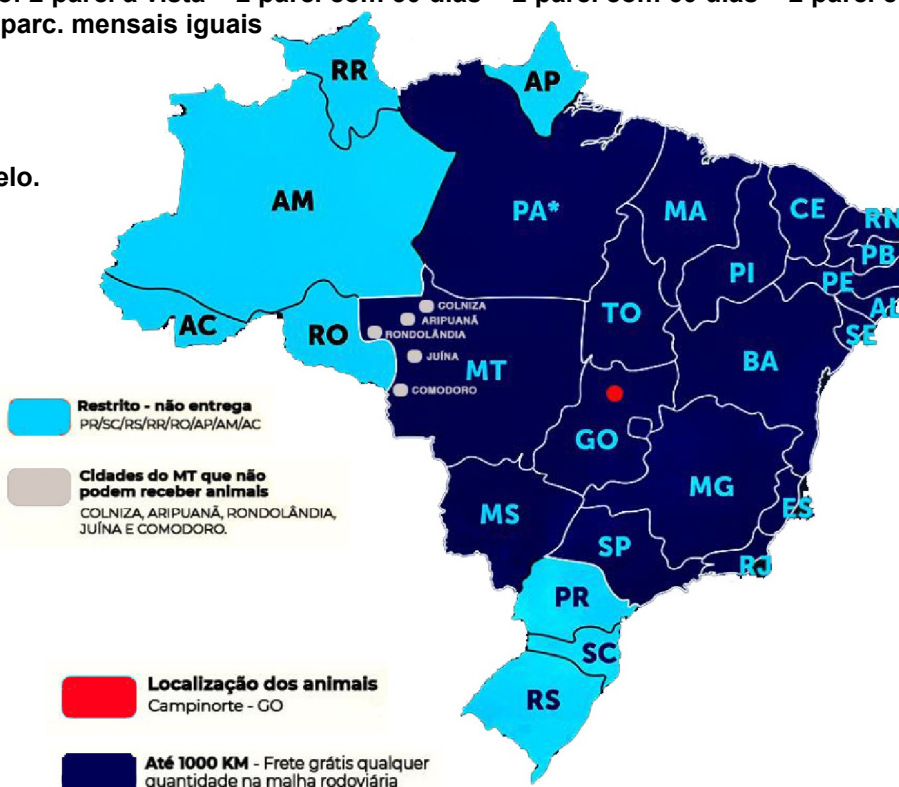

Condições de pagamento:

- 30 parcelas (2+2+2+2+20), sendo: 2 parc. à vista + 2 parc. com 30 dias + 2 parc. com 60 dias + 2 parc. com 90 dias + 2 parc. com 120 dias + 20 parc. mensais iguais

- À vista, com 10% de desconto

Comissão de compra:

8% sobre o valor da batida do martelo.

Acima de 1000 KM - Frete grátis a partir de 3 animais